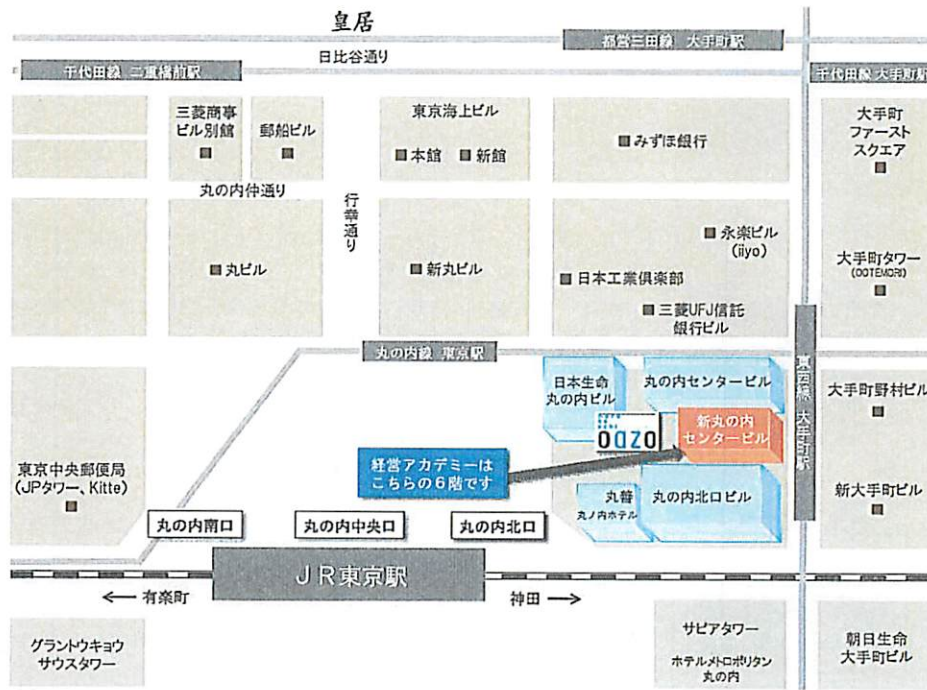

経営アカデミーのご案内

経営アカデミー教室 新丸の内センタービル6階 電話03-5221-8455
 JR東京駅 丸の内北口 徒歩3分
 東京メトロ大手町駅 B2b 出口直結

※ 丸ビル、新丸ビルとは違うビルになります。また、新丸の内センタービルは、丸の内センタービルと隣接しておりますので、お間違えのないようご注意ください。

<東京駅周辺地図>

<OAZO(オアソ)地区案内>

経営アカデミー教室（新丸の内センタービル 6階） ご案内

- ※ 新丸の内センタービルにあるエレベーターのうち、(東京駅からみて一番奥に位置し、6階までしかいかない)店舗用エレベーターでお越しく下さい。(他のエレベーターは6階に停まりません)
- ※ 地下1階(地下鉄 B2b出口 直結)からも 店舗用エレベーターをご利用になれます。

■①東京駅丸の内北口改札を出ると

■②右手にオアゾ(OaZO)入り口が見えます

■③信号を渡ってオアゾ(OaZO)に入ります

■④一番奥まで進み左手のドアへ

■⑤店舗用エレベーターで6階へ

■⑥経営アカデミーに到着です