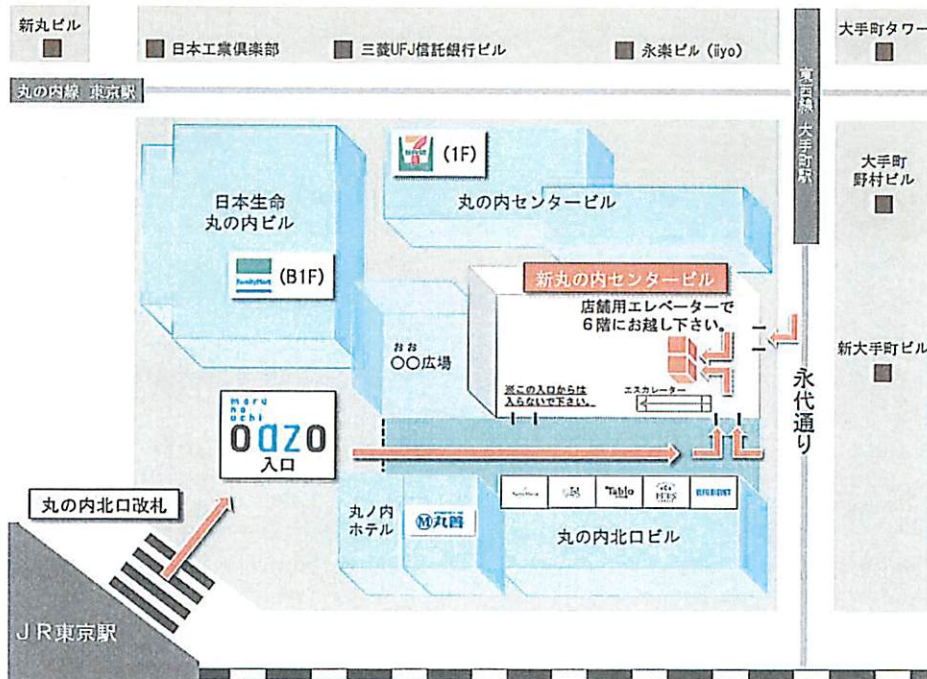

経営アカデミーのご案内

経営アカデミー教室 新丸の内センタービル6階 電話03-5221-8455
 JR東京駅 丸の内北口 徒歩3分
 東京メトロ大手町駅 B2b 出口直結

※ 丸ビル、新丸ビルとは違うビルになります。また、新丸の内センタービルは、丸の内センタービルと隣接しておりますので、お間違えのないようご注意ください。

<東京駅周辺地図>

<OAZO(オアソ)地区案内>

経営アカデミー教室（新丸の内センタービル 6階） ご案内

- ※ 新丸の内センタービルにあるエレベーターのうち、(東京駅からみて一番奥に位置し、6階までしかいかない)店舗用エレベーターでお越しく下さい。(他のエレベーターは6階に停まりません)
- ※ 地下1階(地下鉄 B2b出口 直結)からも 店舗用エレベーターをご利用になれます。

■①東京駅丸の内北口改札を出ると

■②右手にオアゾ(OaZO)入り口が見えます

■③信号を渡ってオアゾ(OaZO)に入ります

■④一番奥まで進み左手のドアへ

■⑤店舗用エレベーターで6階へ

■⑥経営アカデミーに到着です